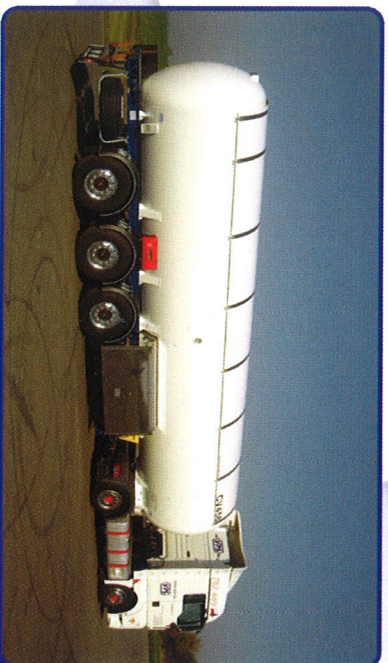

Cisternové návěsy 3-osé

Pevné nástavby

Přívěsy se snímatelnou nástavbou

NABÍDKA CISTEREN pro přepravu kapalného LPG (propan-butan)

Východočeské plynárenské strojírný, a.s.

Rosice 16, 538 34 Rosice u Chrásti