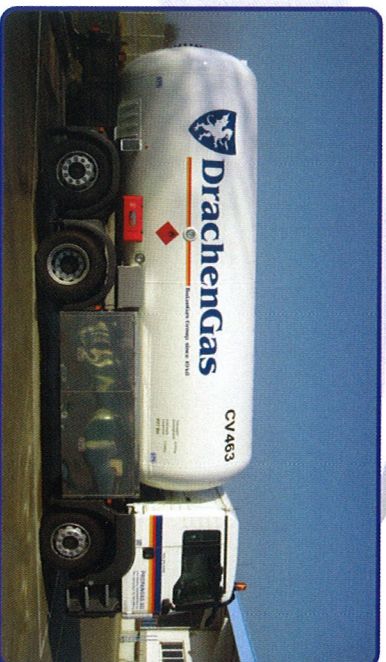

Cisternové návěsy 3-osé

Pevné nástavby

Přívěsy se snímatelnou nástavbou

NABÍDKA CISTEREN pro přepravu kapalného LPG (propan-butan)

Východočeské plynárenské strojírný, a.s.

Rosice 16, 538 34 Rosice u Chrásti